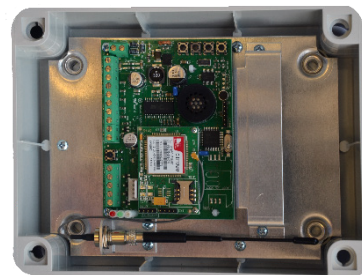

## Značilnosti

- Vgrajen 2G-LTE GSM modul
- Frekvenčno območje delovanja:  
LTE-FDD B1/B3/B5/B7/B8/B20  
GSM/GPRS/EDGE 900/1800 MHz
- 4 alarmni vhodi  
( N.O.-normalno odprt, N.C.-normalno zaprt)
- 4 SMS sporočila za vsak vhod
- 4 izhodi upravljani na daljavo – s SMS
- 4 SMS sporočila (18 znakov za vsak vhod)
- Enostavno programiranje (SIM kartica v vašem GSM telefonu ali preko SMS ali s programsko opremo-GSManager3)
- 3 LED statusni indikatorji
- Protisabotažno stikalo
- Standardi: EMC 89/336 and CEI-79-2
- 2 servisna sporočila:
- Sporočilo periodičnega testa (1h – 240h)

## Uporaba

- Samostojna alarmna naprava
- Daljinsko upravljanje drugih naprav (izven fizičnega dosega)
- Domača nega in alarmni klici

PKN4+ NAUTILUS Plastično ohišje

Kovinsko ohišje

Programska oprema GSManager